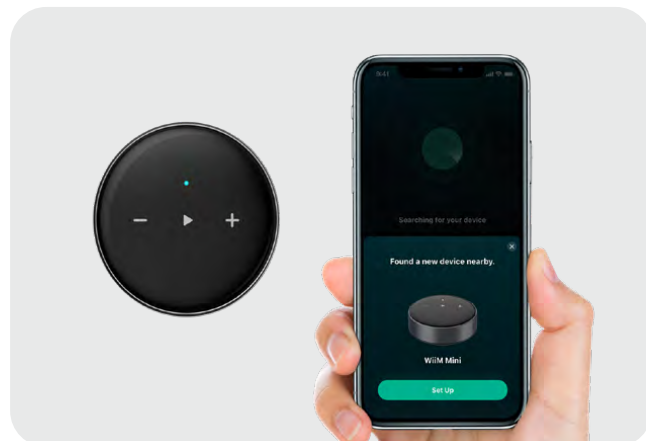

WiiM

Стриминговый Hi-Fi стерео аудиоплеер

WiiM Mini

WiiM Mini — стриминговый Hi-Fi стерео аудиоплеер с поддержкой Wi-Fi и BT 5.0 — является современным универсальным воспроизводящим устройством. **WiiM Mini** дает возможность слушать музыку высокого качества с внешних источников, со смартфона, NAS-сервера и таких потоковых сервисов, как Qobuz, Tidal, Napster, Deezer, Spotify, Tuneln с помощью специального приложения или с помощью AirPlay2, Bluetooth, LinkPlay и пр.

Сочетание нескольких устройств WiiM Mini (или совместимых) позволяет создать мультирумную аудиосистему.

Конструкция **WiiM Mini** допускает использование различных способов управления устройством в зависимости от условий его эксплуатации:

- сенсорные кнопки управления на корпусе устройства,
- собственное приложение (iOS/Android), показывает подключенные устройства, их статус и позволяет управлять воспроизведением и мультирумным функционалом,
- внешняя система управления (протокол IP).

ОСОБЕННОСТИ И ОСНОВНЫЕ ФУНКЦИИ

- WiFi 802.11 b/g/n/ac 2.4G & 5G / Bluetooth 5.1
- Поддержка мультирумных систем LinkPlay
- Полнодиапазонный стереовыход
- Поддержка Airplay2
- Приложение для iOS / Android
- Поддержка Qobuz, Tidal, Napster, Deezer, Spotify, Tuneln
- Полнодиапазонный стереовыход
- Поддержка аудио с разрешением до 24 бит / 192 кГц